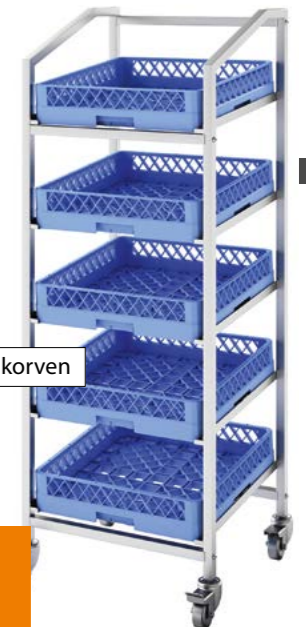

Korvenwagen

- rvs
- 5 geleiders
- t.b.v. korven 50x50 cm
- 4 zwenkwieken, 2 geremd
- afm. 55x51x152 cm

Profinox®

excl. korven