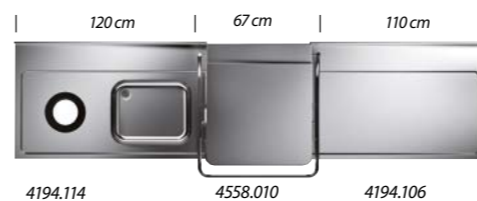

4558.915
normaal 6.589,-
actie 4.945,-
Inruilkorting 750,-
4.195,-
Lease vanaf 98,16*

COMBINATIE D

4194.114 4558.010 4194.106

4558.917
normaal 6.618,-
actie 4.945,-
Inruilkorting 750,-
4.195,-
Lease vanaf 98,16*