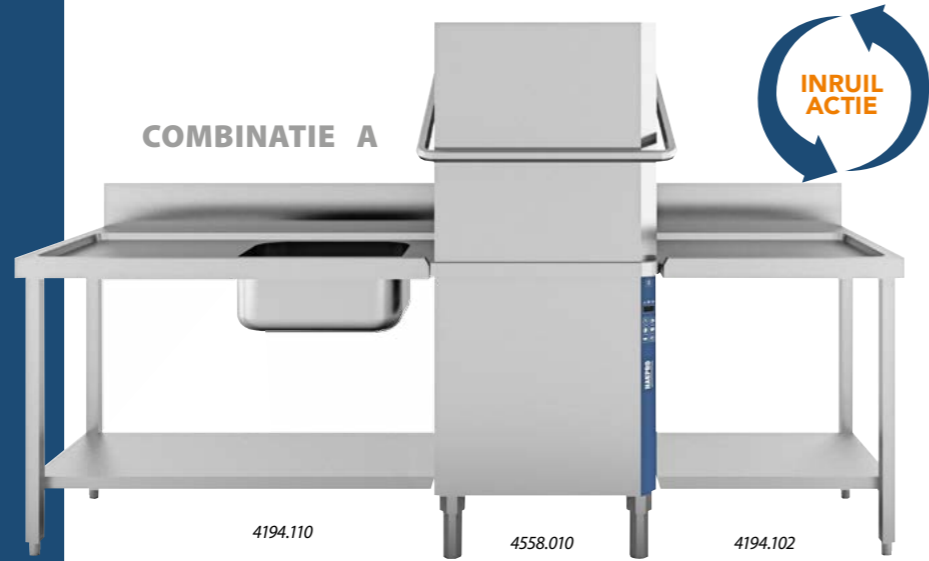

GEGARANDEERD DESINFECTIE

Alle Active modellen zijn uitgevoerd met een gegarandeerd desinfecterend spoelsysteem. De atmosferische boiler garandeert een naspelkwaliteit die nog niet eerder vertoont is, waardoor het water op een zeer hoge en stabiele temperatuur (84°C) blijft en de druk constant is.

COMBINATIE A

4194.110 4558.010 4194.102

Doorschuiver

Type: Hakpro HDS80

- geheel rvs (AISI 304)
- diepgetrokken tank met afgeronde hoeken
- laag verbruik: slechts 2 liter per spelbeurt
- atmosferische boiler
- naglanspomp
- 3 programma's 45 | 84 | 150 sec.
- zelfreinigingsprogramma en automatische leegloop
- krachtige 12 liter boiler
- vulhoogte tot 44 cm
- incl. 1 bordenkorf + 1 bestekkorf
- afm. 67x76x157 cm (excl. beugel)
- 400 Volt | 9,9 kW

Door hoge vulhoogte 44 cm, ook geschikt voor pannenkoekborden

HAKPRO

4558.911
normaal 6.429,-
actie 4.845,-
inruilkorting 750,-
NU
4.095,-
Lease vanaf 95,82*

Vloergoot

- rvs 304
- incl. zeef en stankafsluiter

art. nr	afm. cm				
4948.138	30 x 30 x 19,5	140,-	4948.146	20 x 20 x 13,1	120,-
4948.140	92,7 x 30 x 20	295,-	4948.148	89,1 x 20 x 14	275,-
4948.142	118,1 x 30 x 20	335,-	4948.152	114,4 x 20 x 14	309,-
4948.144	136,8 x 30 x 14	365,-	4948.156	133,1 x 20 x 14	345,-