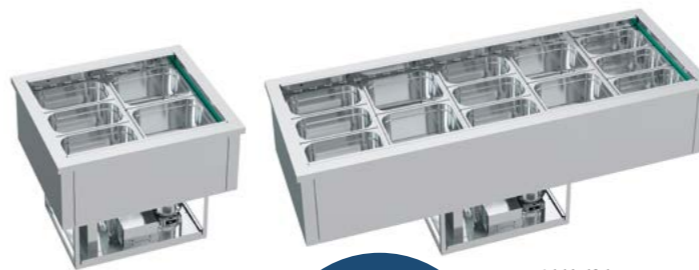

4660.636

4660.630