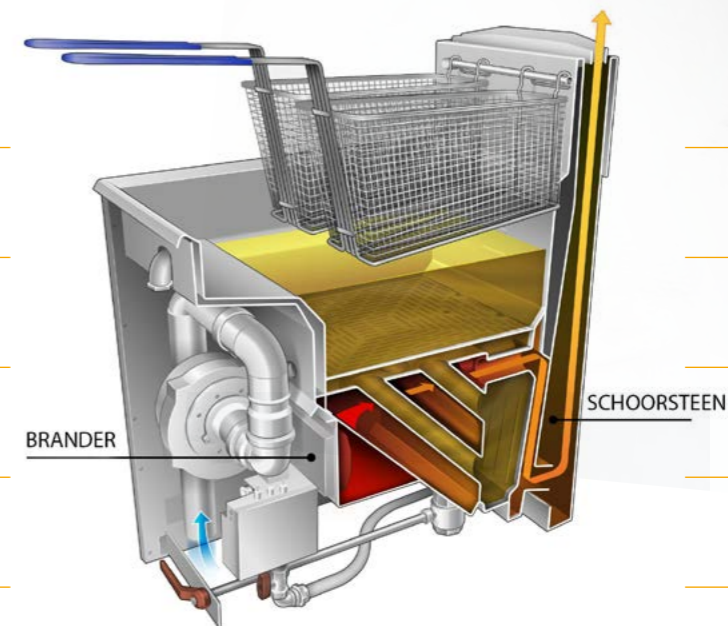

HOOGRENDEMENT

4995.067
9.001,-

6.995,-

Lease vanaf 152,49*

*in vergelijking met vlampijp gasfriteuses

OOK LEVERBAAR MET AUTOMATISCHE MANDENLIFT

FRITUURKETEL VAN HOOGWAARDIG RVS IN EFFICIENTE, FRAAIE VORMGEVING

DOOR HOGE RENDEMENT ZEER LAGE TEMPERATUREN VAN DE VERBRANDINGSBANDEN

RUIJ 94% RENDEMENT DE FRY LOGIC BIJDT HET HOOGSTE RENDEMENT MET RVS KETELS

INGEBOUWDE VETFILTERINSTALLATIE IS MOGELIJK

LEKKERDER EN GEZONDER EINDPRODUCT

ALS ENIGE 5 JAAR GARANTIE OP DE KETEL