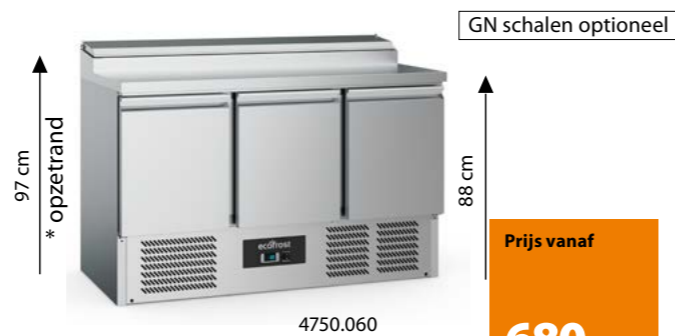

97 cm
* opzetrand

GN schalen optioneel

Prijs vanaf
680,-

art. nr	model	afm. cm	kW	850,-	680,-
4750.050	2-deurs 2,5x 1/1GN	90 x 70 x 88	0,18	850,-	680,-
4750.055	3-deurs 4x 1/1GN	136,5 x 70 x 88	0,24	1.200,-	960,-
4750.058*	2-deurs 5x 1/6GN	90 x 70 x 97	0,18	1.060,-	850,-
4750.060*	3-deurs 8x 1/6GN	136,5 x 70 x 97	0,24	1.525,-	1.220,-
4750.062*	3-deurs 7x 1/3GN	136,5 x 70 x 97	0,24	1.737,-	1.395,-