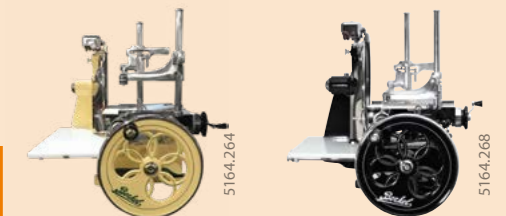

5164.260
normaal 8.995,-
actie 6.295,-
inruilkorting 500,-
NU

5.795,-

Lease vanaf 126,33*

Authentieke kleuren
met originele details