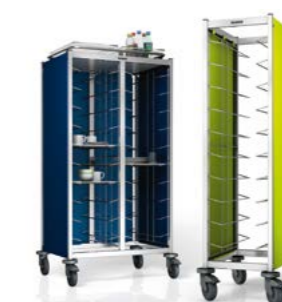

5040.431
708,-

549,-

Meerdere uitvoeringen leverbaar. Vraag uw adviseur voor meer informatie